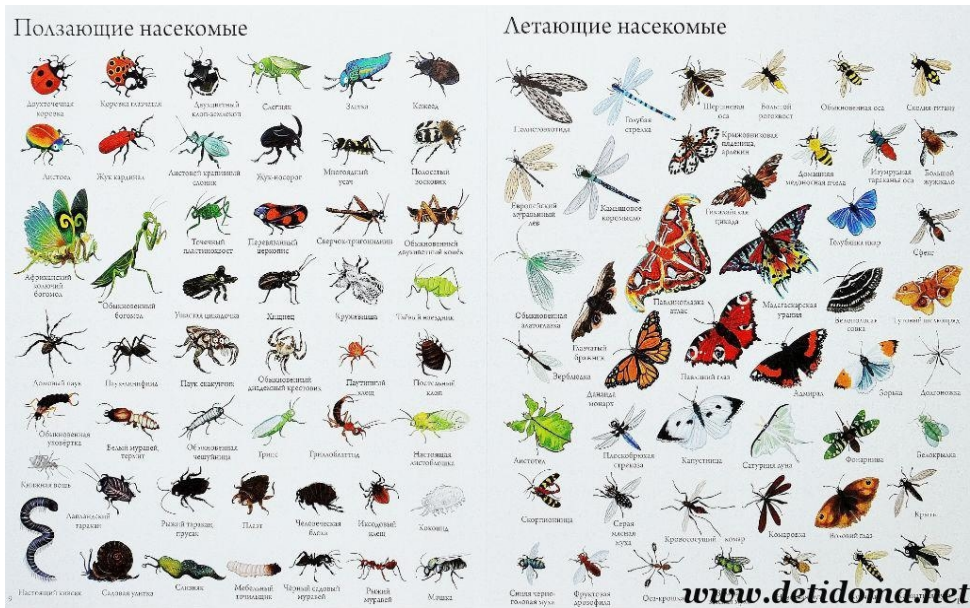

Наблюдение за насекомыми

Насекомые — это класс беспозвоночных членистоногих животных. К насекомым относятся: бабочки, пчелы, шмели, муравьи, божьи коровки, комары, стрекозы и пр.

Основные признаки насекомых: выделяются голова, грудь, брюшко, 6 пар ног, пара усиков.

Признаки насекомых

- Три части тела: голова, грудь, брюшко.
- Три пары ног.
- Пара усиков.

Основные признаки насекомого

Шесть ног

Три части тела - голова, грудь, брюшко

В большинстве случаев у насекомых есть крылья

Брюшко

Грудь

Голова

Насекомые бывают ползающие и летающие:

Для наблюдения за насекомыми понадобится внимательность и терпение, а так же лупа, увеличительная шкатулка, для некоторых насекомых сачок. А так же блокнот и карандаш, чтобы запечатлеть насекомое на бумаге.